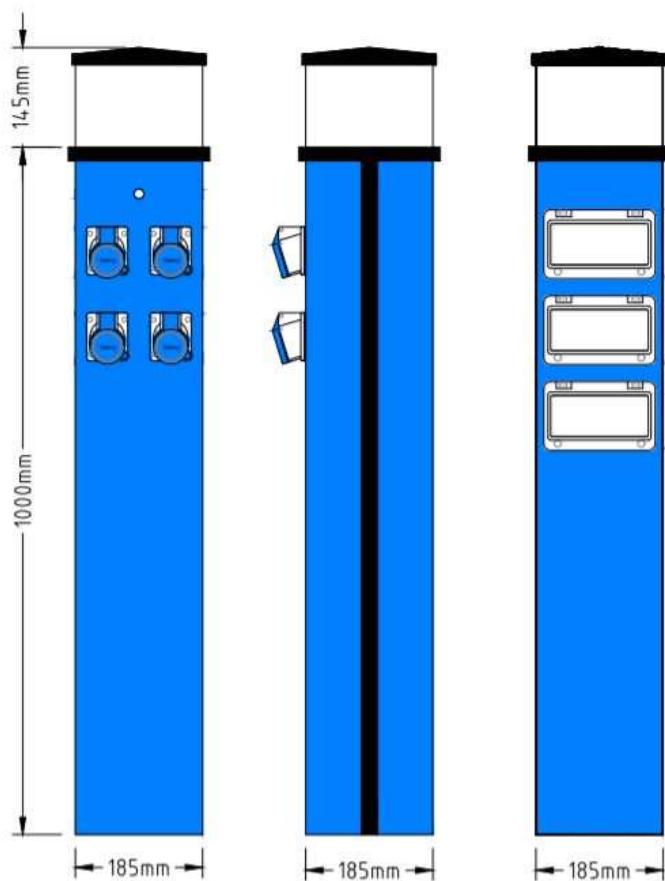

ORIGINAL STRØMSØYLER MARINA 2026

FARGE UTVALG

Original kan leveres i Blå, grønn, svart og hvit.