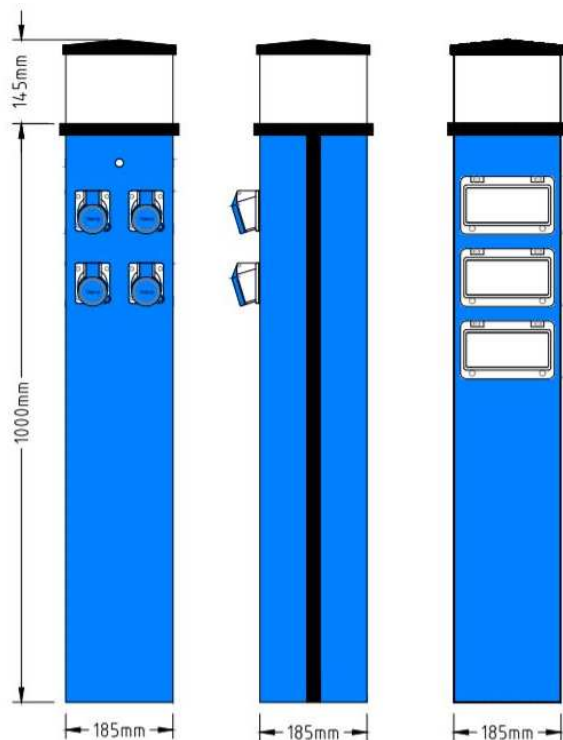

ORIGINAL STRØMSØYLER MARINA 2026

ORIGINAL økonomi strømsøyler er produsert i foamex UV PVC, mens innvendig ramme er i galvanisert stål. Kan leveres i flere farger. Produsert hos RMCS i england. Standard info /deler for ORIGINAL strømsøylene er: MÅL: H:1000mm+lys 145mm B:185mm D:185mm IP56 CE

Alle strømuttak er 3 pol(2+jord) IP44 230V , låsbar kontakt for hengelås , hvert uttak har egen 2 pol kombi 16A automatsikring/jordfeilbryter 25A/30mA og med eller uten mini kwh måler.

I tillegg har søylen en 3pol 100A hovedisolator, 2 pol 6A auto sikring for lyset, fotocelle til lyset, E27 lampesokkel, kan også leveres med vannkraner og slangekrok. Søylen boltes med 4 skruer til trøe eller betongunderlag. Man kan også kjøpe til en monteringsramme for å sette i jorden eller faststøping Søylen med 2 ,4 eller 6 uttak leveres klart for 3-fase tilkobling og videre kobling , 3x230V+j, Tilkobling 2,5-50mm² Al/Cu , 1 fase internt. Leveres som std med fabrikkat Chint ,sikringer/jordfeilbryter,isolator.

VARENDR	TYPE	PRIS 1-4	PRIS 5-9	PRIS 10->
101485	2 UTTAK m/kwh	9158,-	8586,-	8013,-
101486	4 UTTAK m/kwh	11.059,-	10.368,-	9677,-
101976	6 UTTAK m/kwh	13.284,-	12.454,-	11.623,-
101487	2 UTTAK u/kwh	8532,-	7998,-	7466,-
101488	4 UTTAK u/kwh	9850,-	9234,-	8618,-
101975	6 UTTAK u/kwh	11.232,-	10.530,-	9828,-