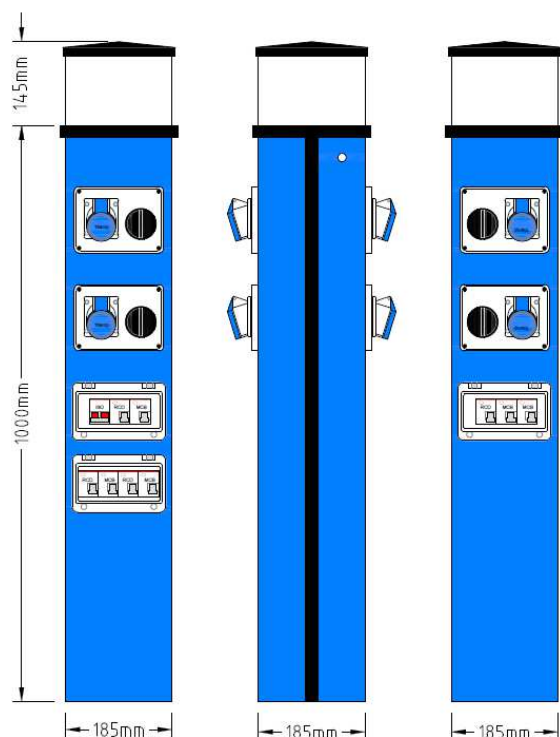

## ORIGINAL STRØMSØYLER INTERLOCK CAMPING 2026 (NEK400-2018)

ORIGINAL strømsøyle er produsert i foamex UV PVC, mens innvendig ramme er i galvanisert stål. Kan leveres i flere farger. Produsert hos RMCS i England. Standard info /deler for ORIGINAL strømsøylene er: MÅL: H:1000mm+lys 145mm B:185mm D:185mm IP56 CE

Alle strømuttak har 3 pol(2+jord) IP44 230V hvor kontakten har interlock funksjon, er spenningsløs når det ikke står plugg i kontakten (krav ihht. NEK400-2018), disse kan låses med hengelås, hvert uttak har egen 2 pol kombi 16A automatsikring/jordfeilbryter 25A/30mA og med eller uten mini kwh måler.

I tillegg har søylen en 3pol 100A hovedisolator, 2 pol 6A auto sikring for lyset, fotocelle til lyset, E27 lampesokkel, kan også leveres med vannkraner. Søylene boltes med 4 skruer til tre eller betongunderlag. Man kan også kjøpe til en monteringsramme for faststøping Søylene leveres med 2 eller 4 uttak, klart for 3-fase tilkobling og videre kobling, 3x230V+j, Tilkoblingsblokker 2,5-50mm<sup>2</sup> Al/Cu. 1 fase internt. Leveres med sikringer, jordfeilbryter, isolator i fabrikk Chint, 216-6 kontakt FAMATEL med interlock, låsbart med hengelås.

## ORIGINAL STRØMSØYLER INTERLOCK CAMPING 2026

FAMATEL interlock 216-6 kontakter, fungerer slik at plugg settes inn, så vrider man bryter i ON, kontakten får spenning. For å kunne ta ut pluggen, må bryter vrides tilbake, og kontakt mister spenning, da kan plugg bli tatt ut. Kontakten er da alltid uten spenning, når ingen kontakt er satt i. Dette er krav i NEK400-2018 forskriftene, for campingplasser.