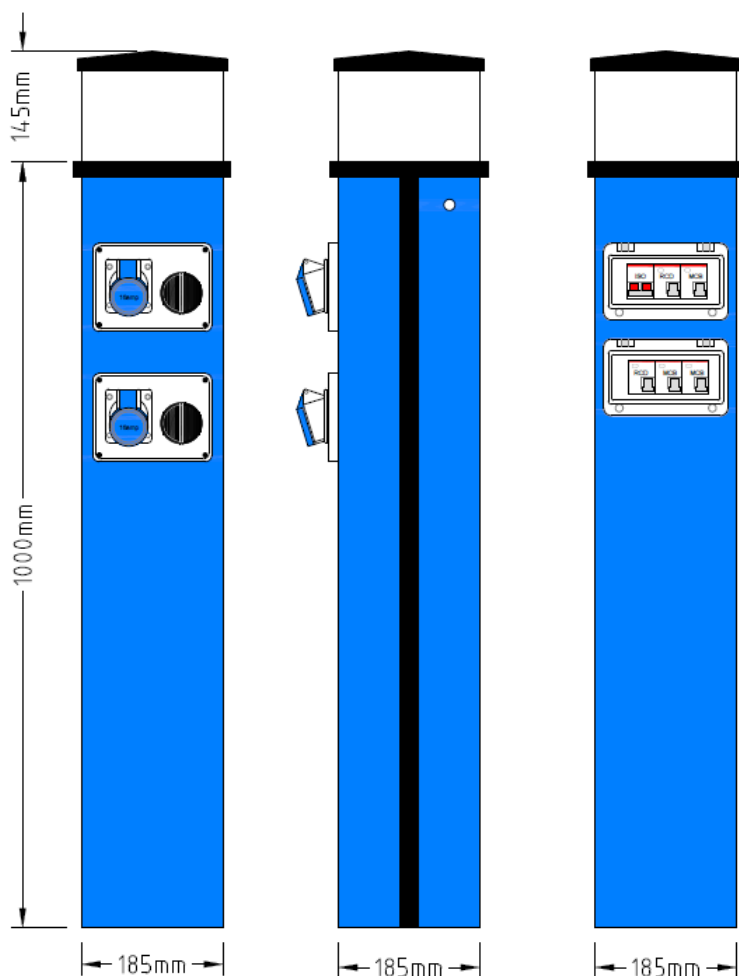

Monteringsfundament

Produktnr: 101489

Pris kr 750+moms