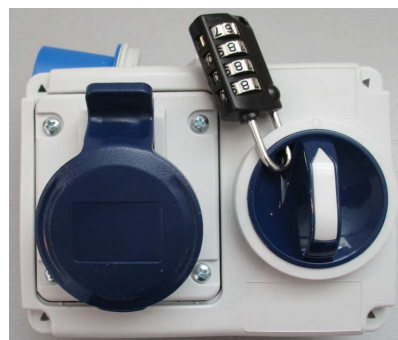

Monteringsfundament

Produktnr: 101489

Pris kr 750+moms