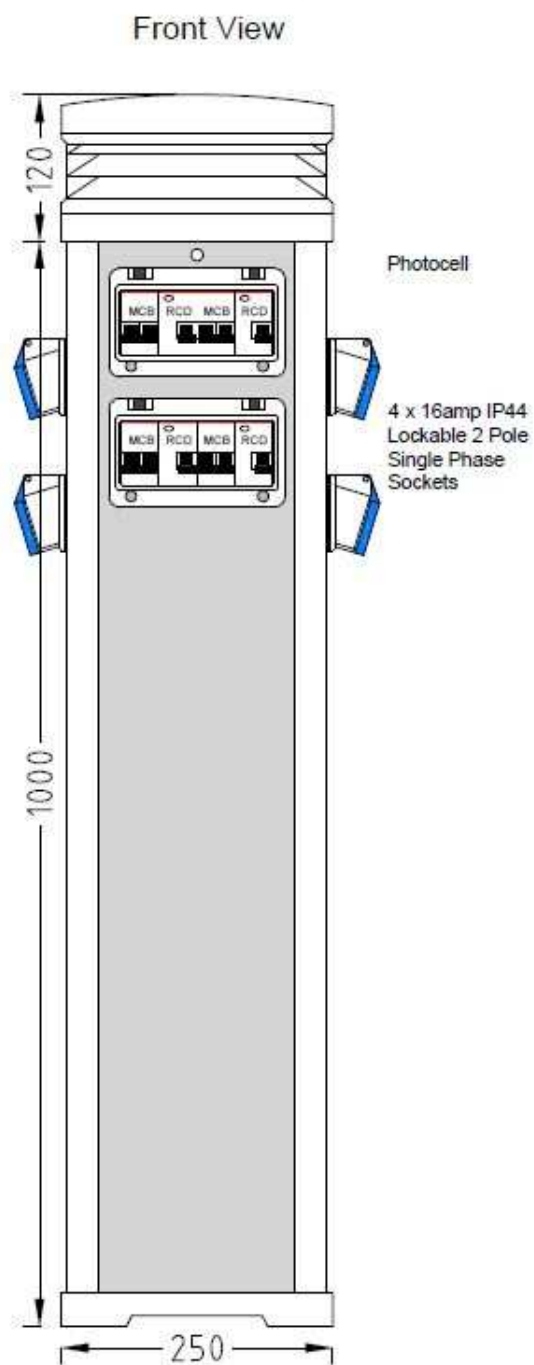

PRISLISTE PLATINUM STRØMSØYLER IP44 KONTAKTER 2026

Monteringsfundament

Produktnr: 101193

Pris kr 865+moms