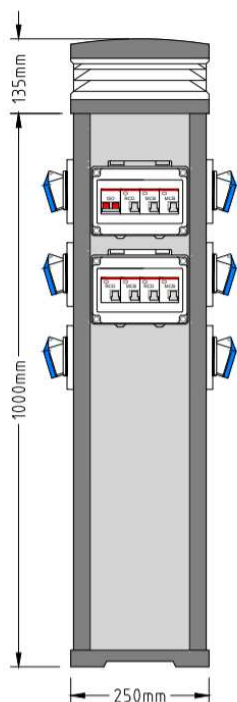

PRISLISTE PLATINUM STRØMSØYLER CAMPING INTERLOCK 2026 (NEK400-2018)

Platinum strømsøyer. Disse er produsert i Extruder stabilisert aluminium og komposit. Produsert hos RMCS i England. Standard info / deler for Platinum strømsøylene er: MÅL: H:1000mm+lys 120mm B:250mm D:280mm IP56 CE

Alle strømmuttak er 3 pol(2pol+j) 216-6 IP44 230V 16A , interlock kontakt som kan låses med hengelås , hvert uttak har egen 2 pol kombi 16A auto sikring/jordfeilbryter 25A/30mA og med/uten kwh måler.

I tillegg har søylen en 3 pol hovedisolator, 2 pol 6A auto sikring for lyset, fotocelle til lyset, E27 lampesokkel, OPTION: 1 eller 2 vannkraner mot tillegg. Søylen boltes med 4 skruer til trøe eller betongunderlag. Man kan også kjøpe til en ramme for montering i jorden eller faststøping Søylen med 2-4 uttak leveres normalt klart for 3 fase tilkobling og viderekobling, 3x230V+J, terminalblokker 2,5-50m2 Al/cu , 1 fase internt. Alt kan endres og bygges etter kundens ønske. Fabrikat Chint på sikring,jordfeilbryter og isolator. Kontakt interlock, låsbar med hengelås.

Platinum strømsøyer. Disse er produsert i Extruder stabilisert aluminium og komposit. Produsert hos RMCS i England. Standard info / deler for Platinum strømsøylene er: MÅL: H:1000mm+lys 120mm B:250mm D:280mm IP56 CE