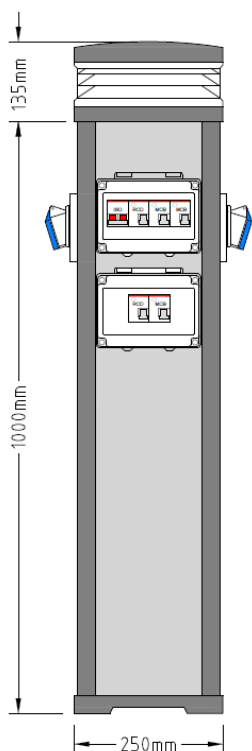

PRISLISTE PLATINUM STRØMSØYLER CAMPING INTERLOCK 2026 (NEK400-2018)

Platinum strømsøyer. Disse er produsert i Extruder stabilisert aluminium og komposit. Produsert hos RMCS i England. Standard info / deler for Platinum strømsøylene er: MÅL: H:1000mm+lys 120mm B:250mm D:280mm IP56 CE

Alle strømmuttak er 3 pol(2pol+j) 216-6 IP44 230V 16A , interlock kontakt som kan låses med hengelås , hvert uttak har egen 2 pol kombi 16A auto sikring/jordfeilbryter 25A/30mA og med/uten kwh måler.

I tillegg har søylen en 3 pol hovedisolator, 2 pol 6A auto sikring for lyset, fotocelle til lyset, E27 lampesokkel, OPTION: 1 eller 2 vannkraner mot tillegg. Søylen boltes med 4 skruer til trøe eller betongunderlag. Man kan også kjøpe til en ramme for montering i jorden eller faststøping Søylen med 2-4 uttak leveres normalt klart for 3 fase tilkobling og viderekobling, 3x230V+J, terminalblokker 2,5-50m2 Al/cu , 1 fase internt. Alt kan endres og bygges etter kundens ønske. Fabrikat Chint på sikring,jordfeilbryter og isolator. Kontakt interlock, låsbar med hengelås.

Platinum strømsøyer. Disse er produsert i Extruder stabilisert aluminium og komposit. Produsert hos RMCS i England. Standard info / deler for Platinum strømsøylene er: MÅL: H:1000mm+lys 120mm B:250mm D:280mm IP56 CE