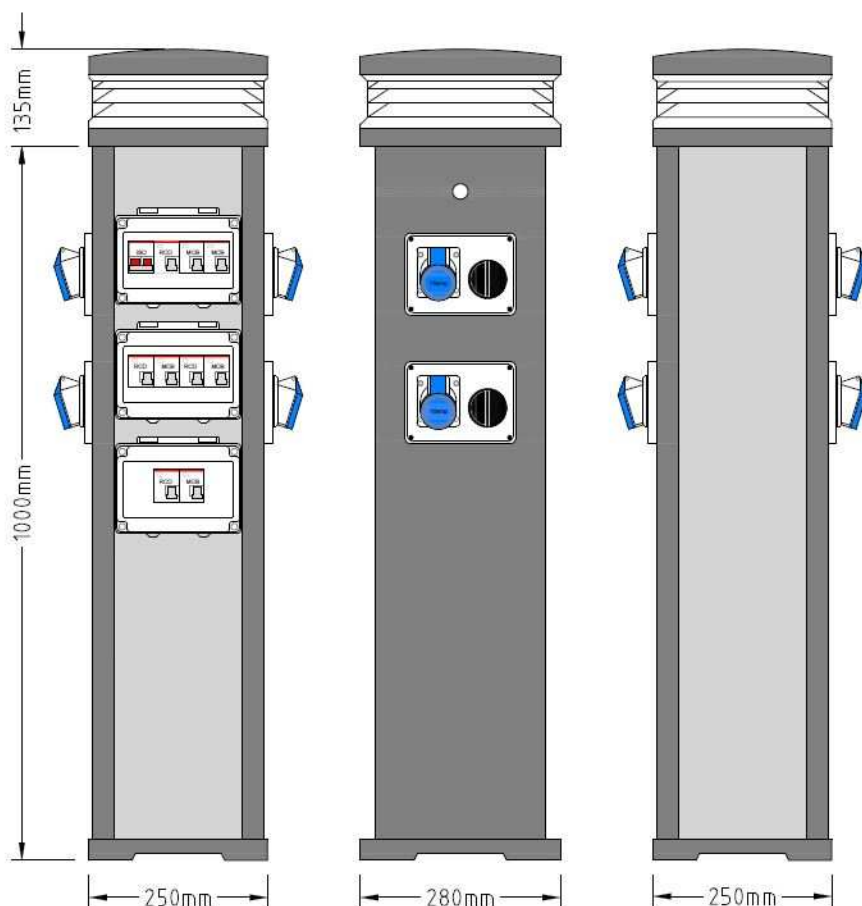

PRISLISTE PLATINUM STRØMSØYLER CAMPING INTERLOCK 2026 (NEK400-2018)

Platinum strømsøyer. Disse er produsert i Extruder stabilisert aluminium og komposit. Produsert hos RMCS i England. Standard info / deler for Platinum strømsøylene er: MÅL: H:1000mm+lys 120mm B:250mm D:280mm IP56 CE

Platinum strømsøyer. Disse er produsert i Extruder stabilisert aluminium og komposit. Produsert hos RMCS i England. Standard info / deler for Platinum strømsøylene er: MÅL: H:1000mm+lys 120mm B:250mm D:280mm IP56 CE

Alle strømmuttak er 3 pol(2pol+j) 216-6 IP44 230V 16A , interlock kontakt som kan låses med hengelås , hvert uttak har egen 2 pol kombi 16A auto sikring/jordfeilbryter 25A/30mA og med/uten kwh måler.

I tillegg har søylen en 3 pol hovedisolator, 2 pol 6A auto sikring for lyset, fotocelle til lyset, E27 lampesokkel,OPTION: 1 eller 2 vannkraner mot tillegg. Søylen boltes med 4 skruer til trøe eller betongunderlag. Man kan også kjøpe til en ramme for montering i jorden eller faststøping Søylen med 6 uttak leveres normalt klart for 3 fase tilkobling og viderekobling, 3x230V+J, terminalblokker 2,5-50mm² Al/cu , 3 fase internt. Alt kan endres og bygges etter kundens ønske. Fabrikat Chint på sikring,jordfeilbryter og isolator. Kontakt interlock, låsbar med hengelås.

Monteringsfundament

Produktnr: 101193

Pris kr 865+moms

Sommerroveien 4 6518 Kristiansund

Telefon: +47 91795392

E-mail: post@tgelectronics.no web: www.tgelectronics.no

FAMATEL interlock 216-6 kontakter, fungerer slik at plugg settes inn, så vrider man bryter i ON, kontakten får spenning. For å kunne ta ut pluggen, må bryter vrides tilbake, og kontakt mister spenning, da kan plugg bli tatt ut. Kontakten er da alltid uten spenning, når ingen kontakt er satt i. Dette er krav i NEK400-2018 forskriftene, for campingplasser.