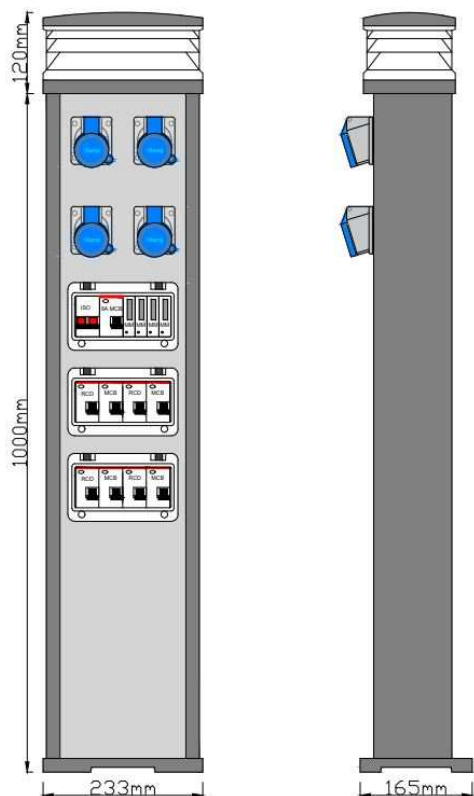

PRISLISTE STERLING STRØMSØYLER MARINA M/KWH MÅLERE 2026

Sterling strømsøyler. Disse er produsert i Extruder stabilisert aluminium og komposit. Produsert hos RMCS i England. Standard info /deler for Sterlings strømsøylene er: MÅL: H:1000mm+lys 120mm B:233mm D:165mm IP56 CE

Alle strømuttak er 230V 16A 2pol+j IP44, låsbar kontakt for hengelås, hvert uttak har egen 2 pol kombi 16A auto sikring/jordfeilbryter 25A/30mA og mini kwh måler.

I tillegg har søylen en 3 pol hovedisolator, 2 pol 6A auto sikring for lyset, fotocelle til lyset, E27 lampesokkel, 1 eller 2 vannkraner og slangeholder mot tillegg. Søylen boltes med 4 skruer til tre eller betongunderlag. Man kan også kjøpe til en ramme for montering for faststøping Søylen med 2 og 4 uttak leveres normalt klart for 3-fase tilkobling og viderekobling 5-50mm² Al/Cu , 3 x 230V + jord , andre tilkoblinger etter ønske. 1 fase internt . De leveres som std med fabrikat Chint sikring/jordfeilbrytere/isolator.

Sterling strømsøyler. Disse er produsert i Extruder stabilisert aluminium og komposit. Produsert hos RMCS i England. Standard info /deler for Sterlings strømsøylene er: MÅL: H:1000mm+lys 120mm B:233mm D:165mm IP56 CE

Alle strømuttak er 230V 16A 2pol+j IP44, låsbare kontakt for hengelås, hvert uttak har egen 2 pol kombi 16A auto sikring/jordfeilbryter 25A/30mA.

I tillegg har søylen en 3 pol hovedisolator, 2 pol 6A auto sikring for lyset, fotocelle til lyset, E27 lampesokkel, 1 eller 2 vannkraner og slangeholder mot tillegg. Søylen boltes med 4 skruer til tre eller betongunderlag. Man kan også kjøpe til en ramme for montering for faststøping Søylen med 2 og 4 uttak leveres normalt klart for 3-fase tilkobling og viderekobling, 5-50mm² Al/Cu, 3 x 230V + jord, andre tilkoblinger etter ønske. 1 fase internt. De leveres som std med fabrikk Chint sikring/jordfeilbrytere/isolator.