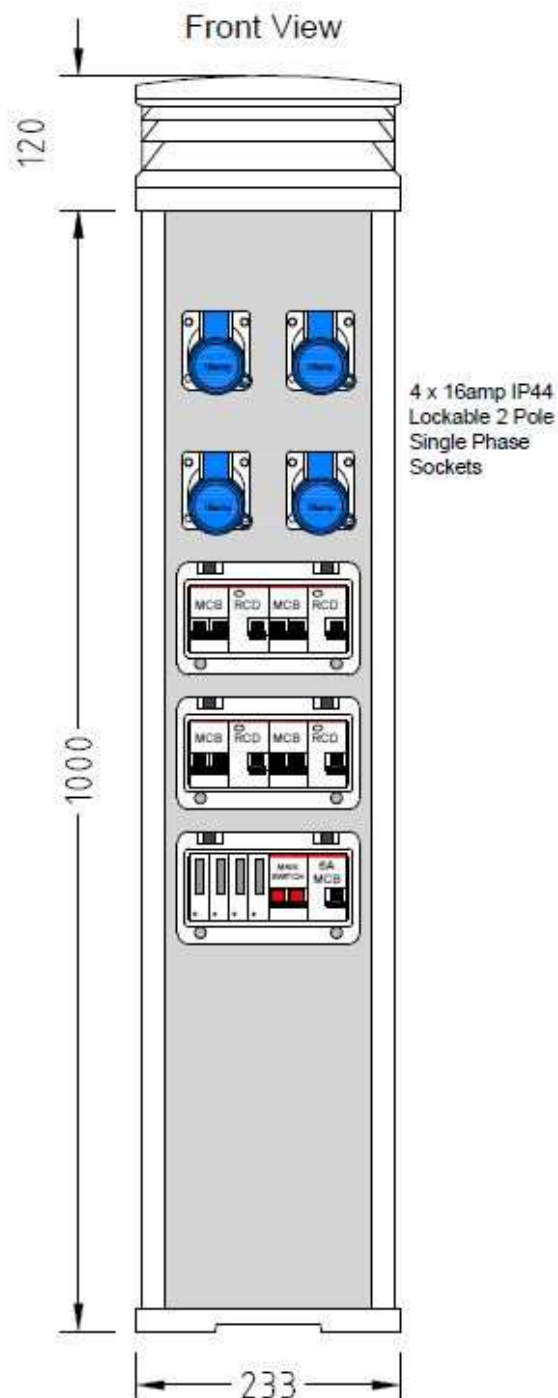

PRISLISTE STERLING STRØMSØYLER MARINA 2026

Sterling kan også leveres i høyere utgaver, 1200, 1300 og 1500.

Sterling med 6 uttak er 1200mm.

Eller med andre typer kontakter, vi bygger etter deres ønske.