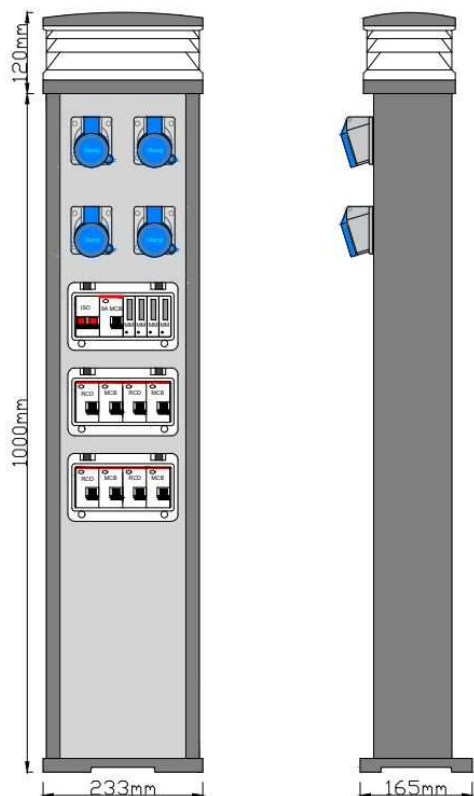

PRISLISTE STERLING STRØMSØYLER MARINA M/KWH MÅLERE 2026

Sterling strømsøyler. Disse er produsert i Extruder stabilisert aluminium og komposit. Produsert hos RMCS i England. Standard info /deler for Sterlings strømsøylene er: MÅL: H:1000mm+lys 120mm B:233mm D:165mm IP56 CE

Alle strømuttak er 230V 16A 2pol+j IP44, låsbar kontakt for hengelås, hvert uttak har egen 2 pol kombi 16A auto sikring/jordfeilbryter 25A/30mA og mini kwh måler.

I tillegg har søylen en 3 pol hovedisolator, 2 pol 6A auto sikring for lyset, fotocelle til lyset, E27 lampesokkel, 1 eller 2 vannkraner og slangeholder mot tillegg. Søylen boltes med 4 skruer til tre eller betongunderlag. Man kan også kjøpe til en ramme for montering for faststøping Søylen med 2 og 4 uttak leveres normalt klart for 3-fase tilkobling og viderekobling 5-50mm² Al/Cu , 3 x 230V + jord , andre tilkoblinger etter ønske. 1 fase internt . De leveres som std med fabrikat Chint sikring/jordfeilbrytere/isolator.

Sterling strømsøyler. Disse er produsert i Extruder stabilisert aluminium og komposit. Produsert hos RMCS i England. Standard info /deler for Sterlings strømsøylene er: MÅL: H:1000mm+lys 120mm B:233mm D:165mm IP56 CE