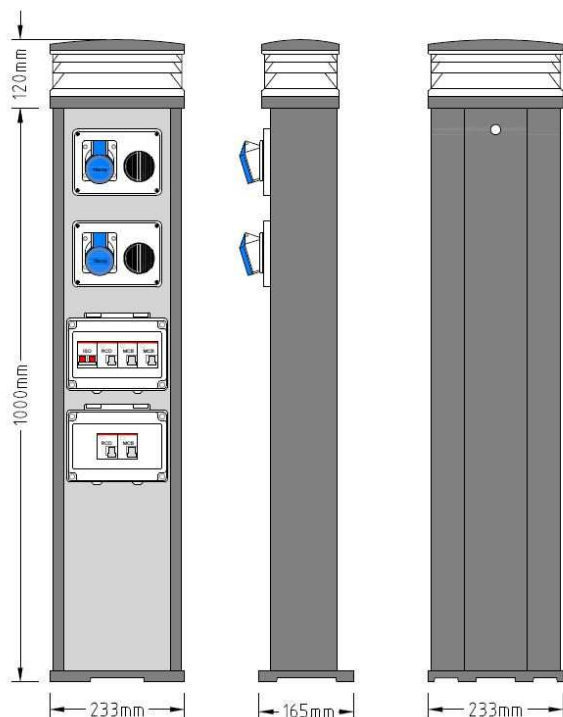

PRISLISTE STERLING STRØMSØYLER CAMPING M/KWH MÅLERE 2026

Sterling strømsøyler. Disse er produsert i Extruder stabilisert aluminium og komposit. Produsert hos RMCS i England. Standard info /deler for Sterlings strømsøylene er: MÅL: H:1000mm+lys 120mm B:233mm D:165mm IP56 CE

Alle strømuttak er 230V 16A 2pol+j IP44, interlock låsbar kontakt for hengelås, hvert uttak har egen 2 pol kombi 16A auto sikring/jordfeilbryter 25A/30mA og mini kwh måler.

I tillegg har søylen en 3 pol hovedisolator, 2 pol 6A auto sikring for lyset, fotocelle til lyset, E27 lampesokkel, 1 eller 2 vannkraner og slangeholder mot tillegg. Søylen boltes med 4 skruer til tre eller betongunderlag. Man kan også kjøpe til en ramme for montering for faststøping Søylen med 1 og 2 uttak leveres normalt klart for 3-fase tilkobling og viderekobling 5-50mm² Al/Cu , 3 x 230V + jord , andre tilkoblinger etter ønske. 1 fase internt . De leveres som std med fabrikk Chint sikring/jordfeilbrytere/isolator.