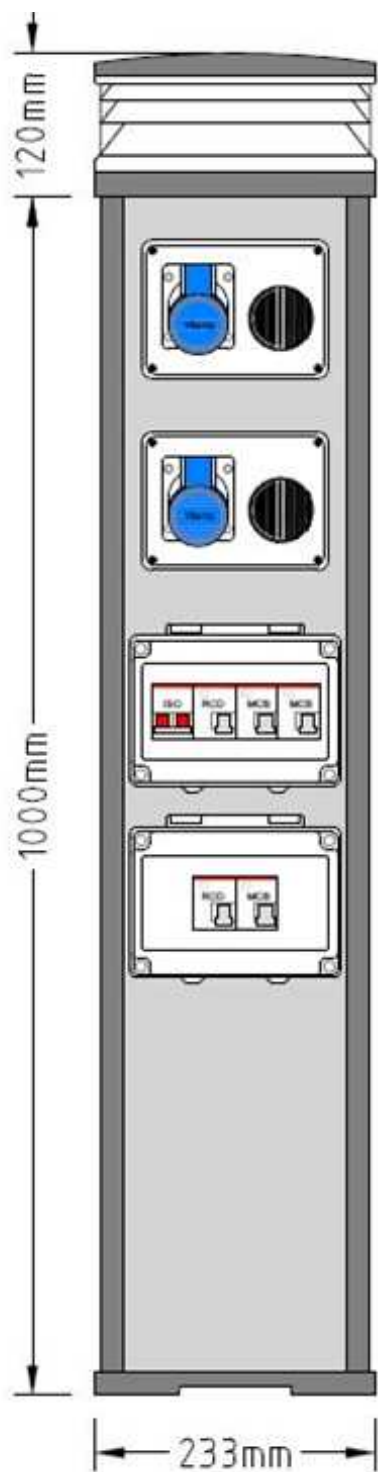

PRISLISTE STERLING STRØMSØYLER CAMPING 2026

Sterling kan også leveres i høyere utgaver, 1200, 1300 og 1500.

Eller med andre typer kontakter, vi bygger etter deres ønske.